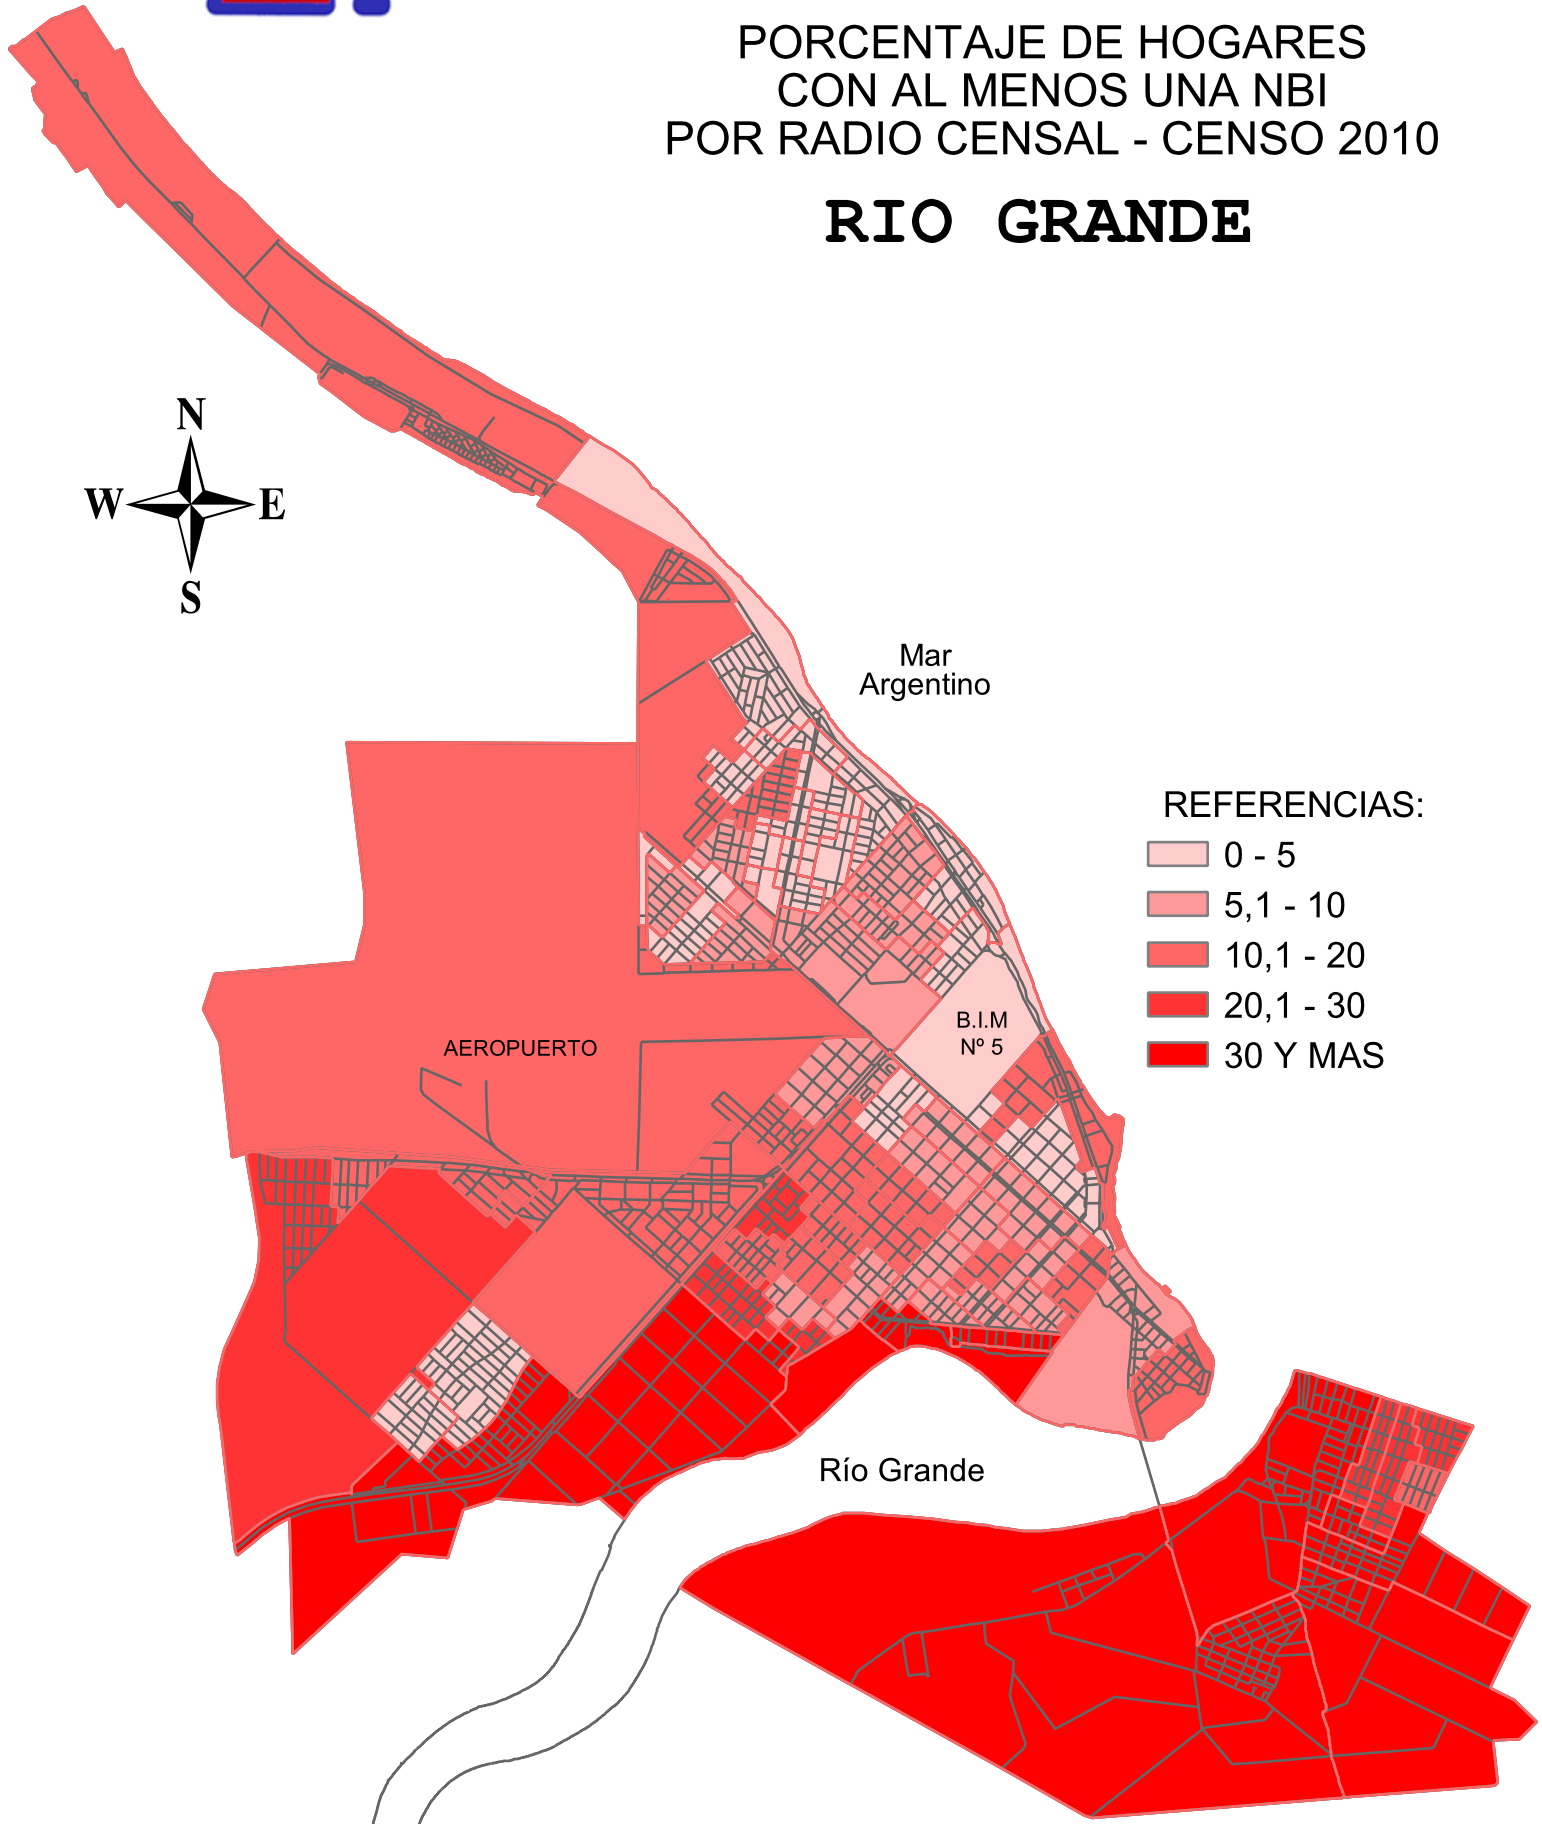

PORCENTAJE DE HOGARES  
CON AL MENOS UNA NBI  
POR RADIO CENSAL - CENSO 2010

**RIO GRANDE**

REFERENCIAS:

- 0 - 5
- 5,1 - 10
- 10,1 - 20
- 20,1 - 30
- 30 Y MAS