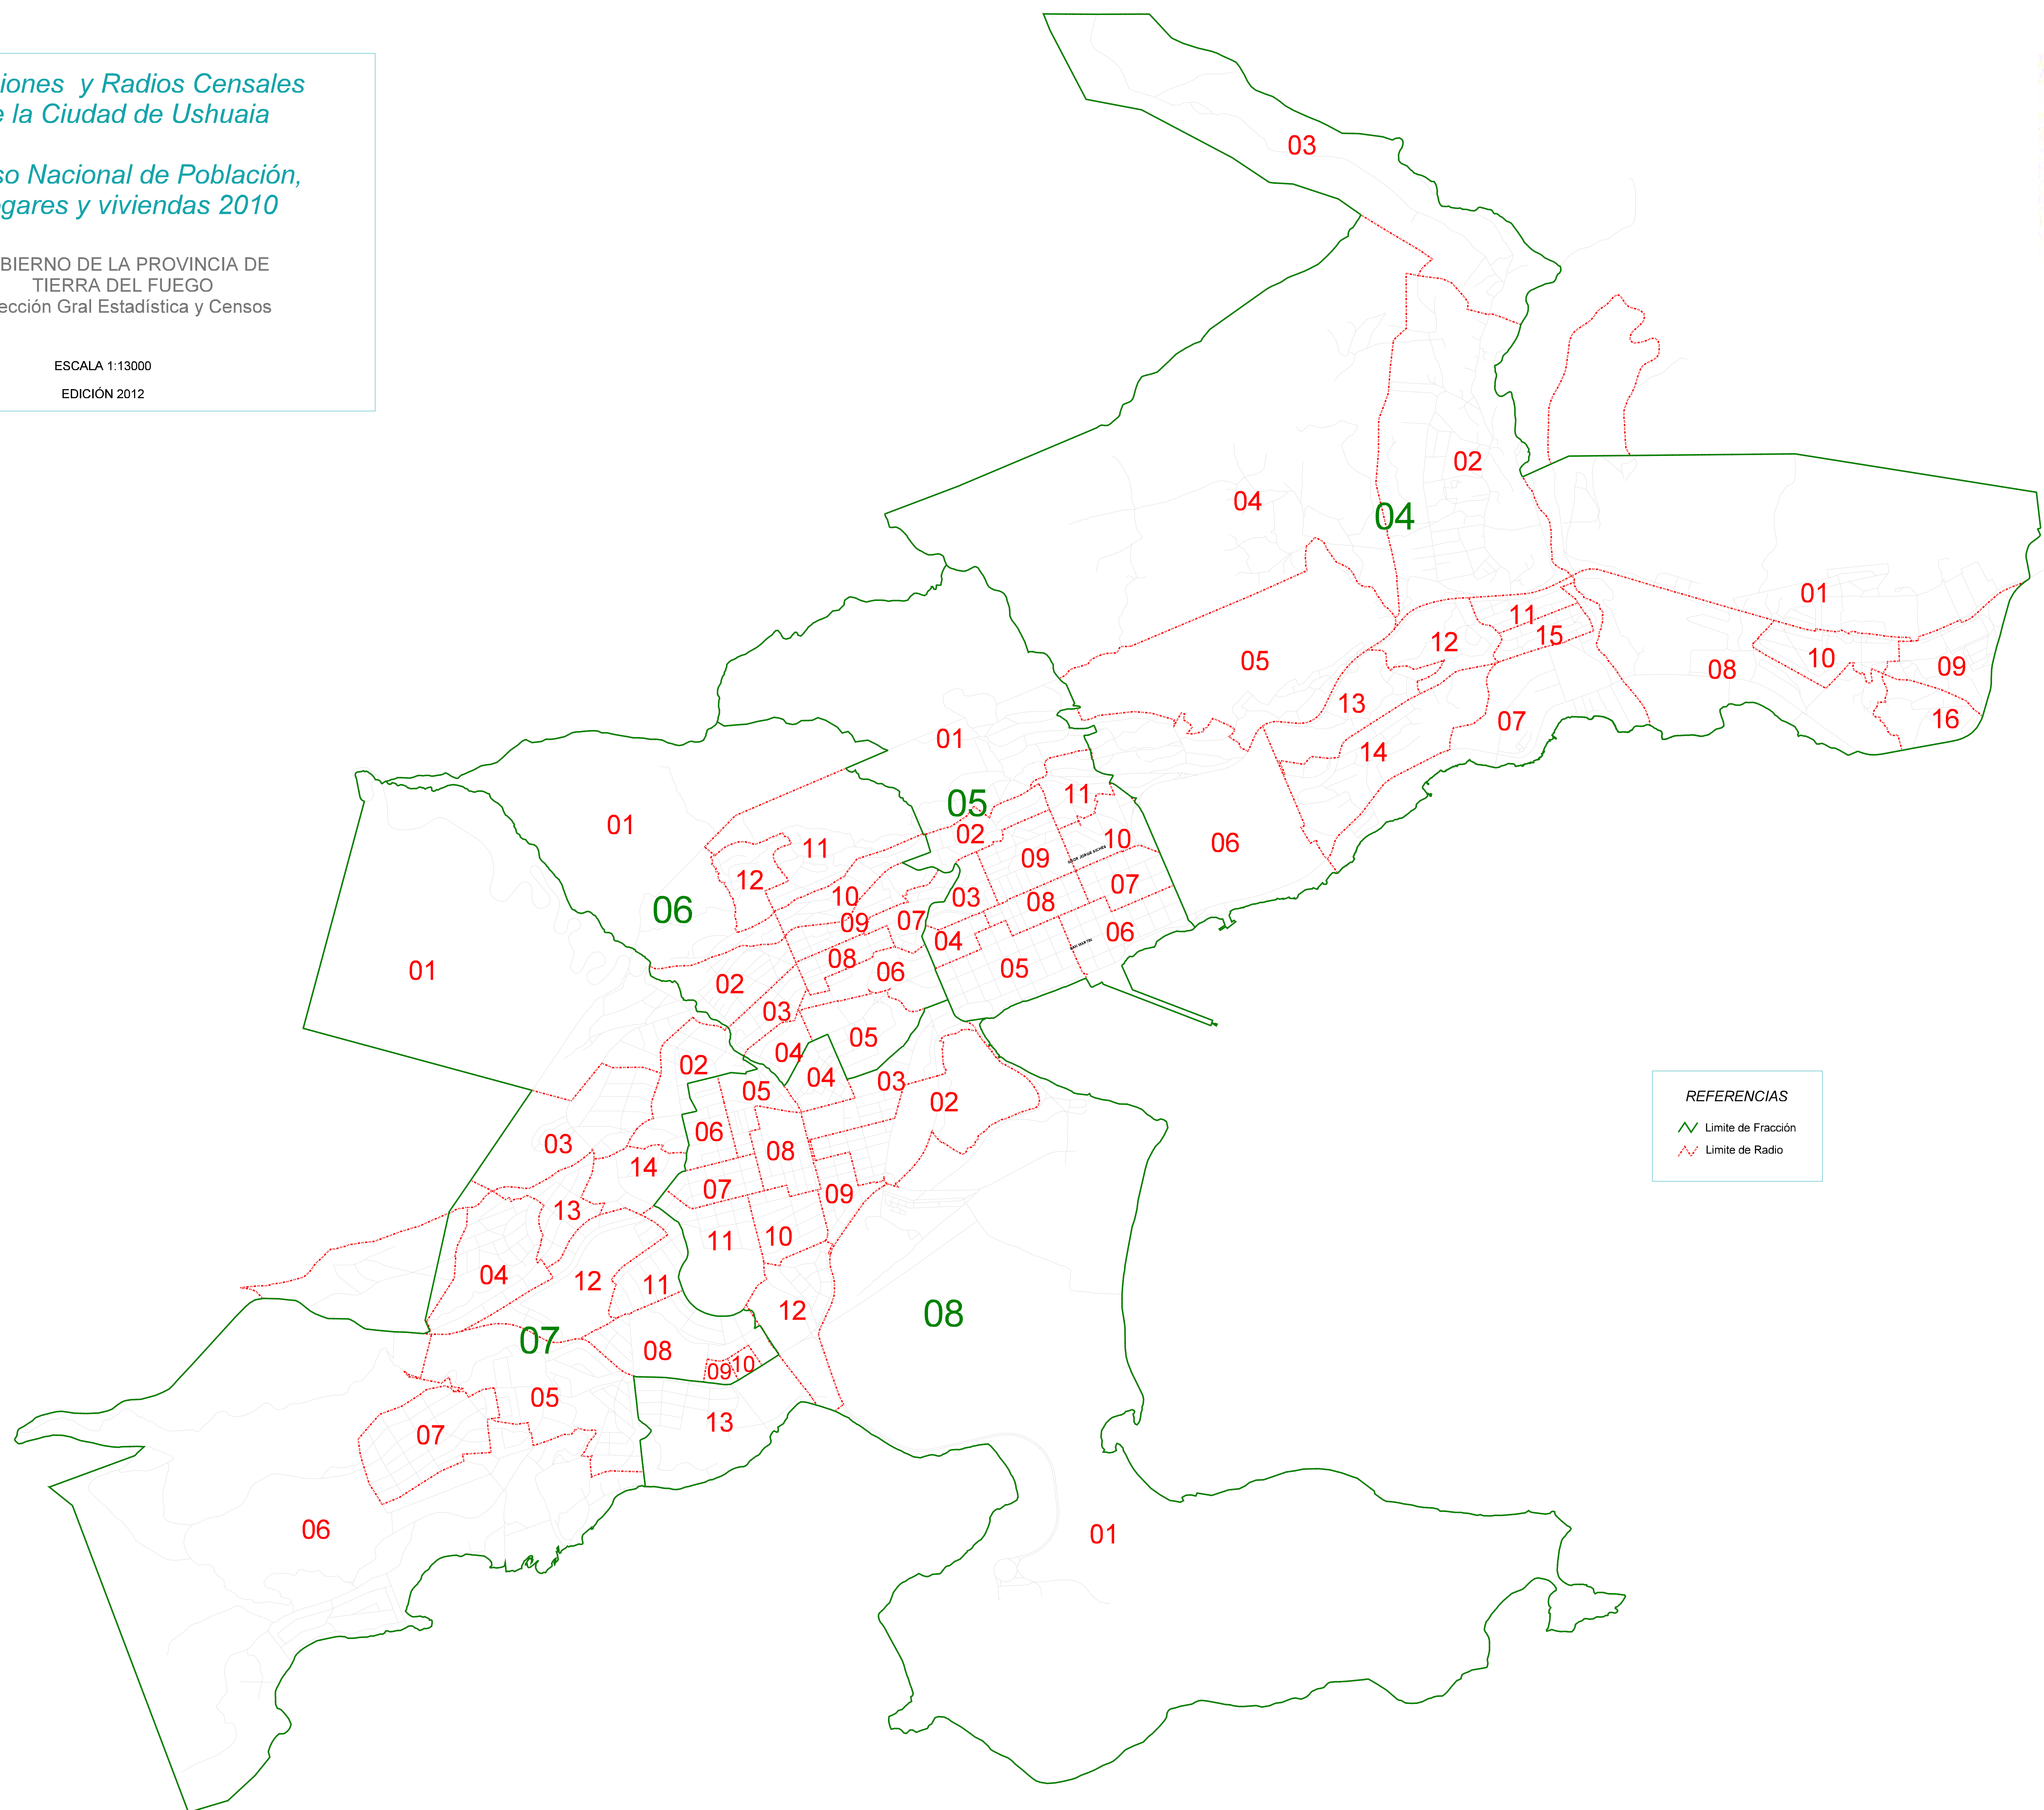

Fracciones y Radios Censales  
de la Ciudad de Ushuaia

Censo Nacional de Población,  
Hogares y viviendas 2010

GOBIERNO DE LA PROVINCIA DE  
TIERRA DEL FUEGO  
Dirección Gral Estadística y Censos

ESCALA 1:13000  
EDICIÓN 2012

REFERENCIAS

- Limite de Fracción
- - - Limite de Radio